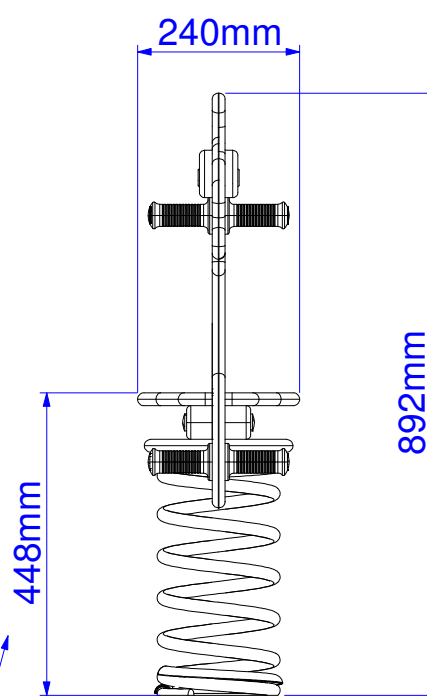

AREA DI CADUTA - SAFE AREA

Altezza di caduta libera  
Free fall height

Description :	Pony
Code :	10400
Draw date :	26.02.19

KRAMER & Co srl  
Via Laghi, 56/A  
36056 - Tezze sul Brenta (VI)