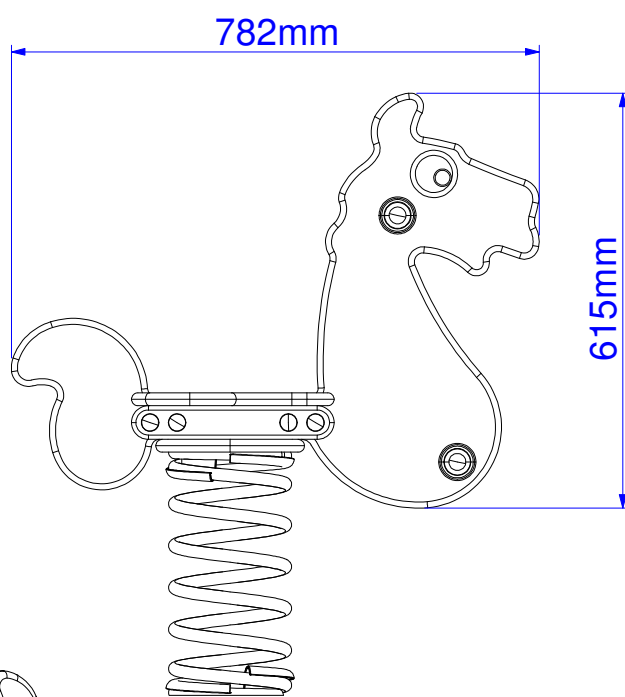

AREA DI CADUTA - SAFE AREA

Altezza di caduta libera  
Free fall height

Description :	Pony
Code :	10400
Draw date :	26.02.19

KRAMER & Co srl  
Via Laghi, 56/A  
36056 - Tezze sul Brenta (VI)